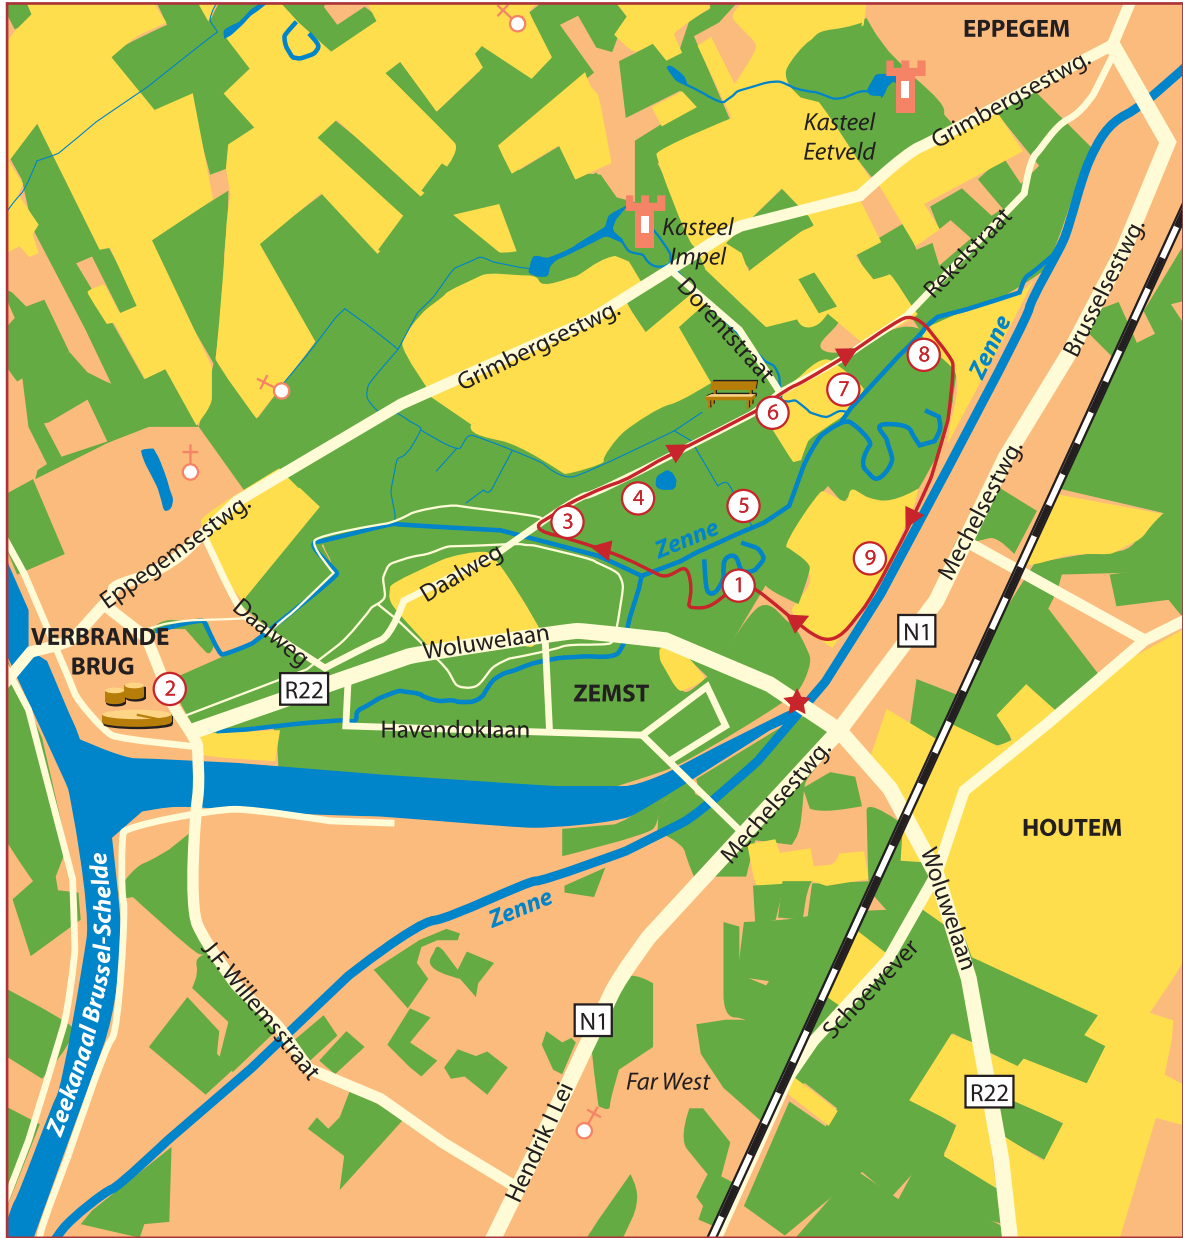

VILVOORDE/ZEMST - DE DORENT

| | | | |
|---------|----------------------|------------|--|
| Legende | Groene gebieden | Kerk | Spoorweg |
| | Verstedelijkt gebied | Kasteel | Traject |
| | Landbouwgebied | RWZI | Aandachtspunten |
| | Waterlopen, vijvers | Wegen, ... | Afspraakplaats Woluwelaan aan brug over Zenne, ter hoogte van N1 |