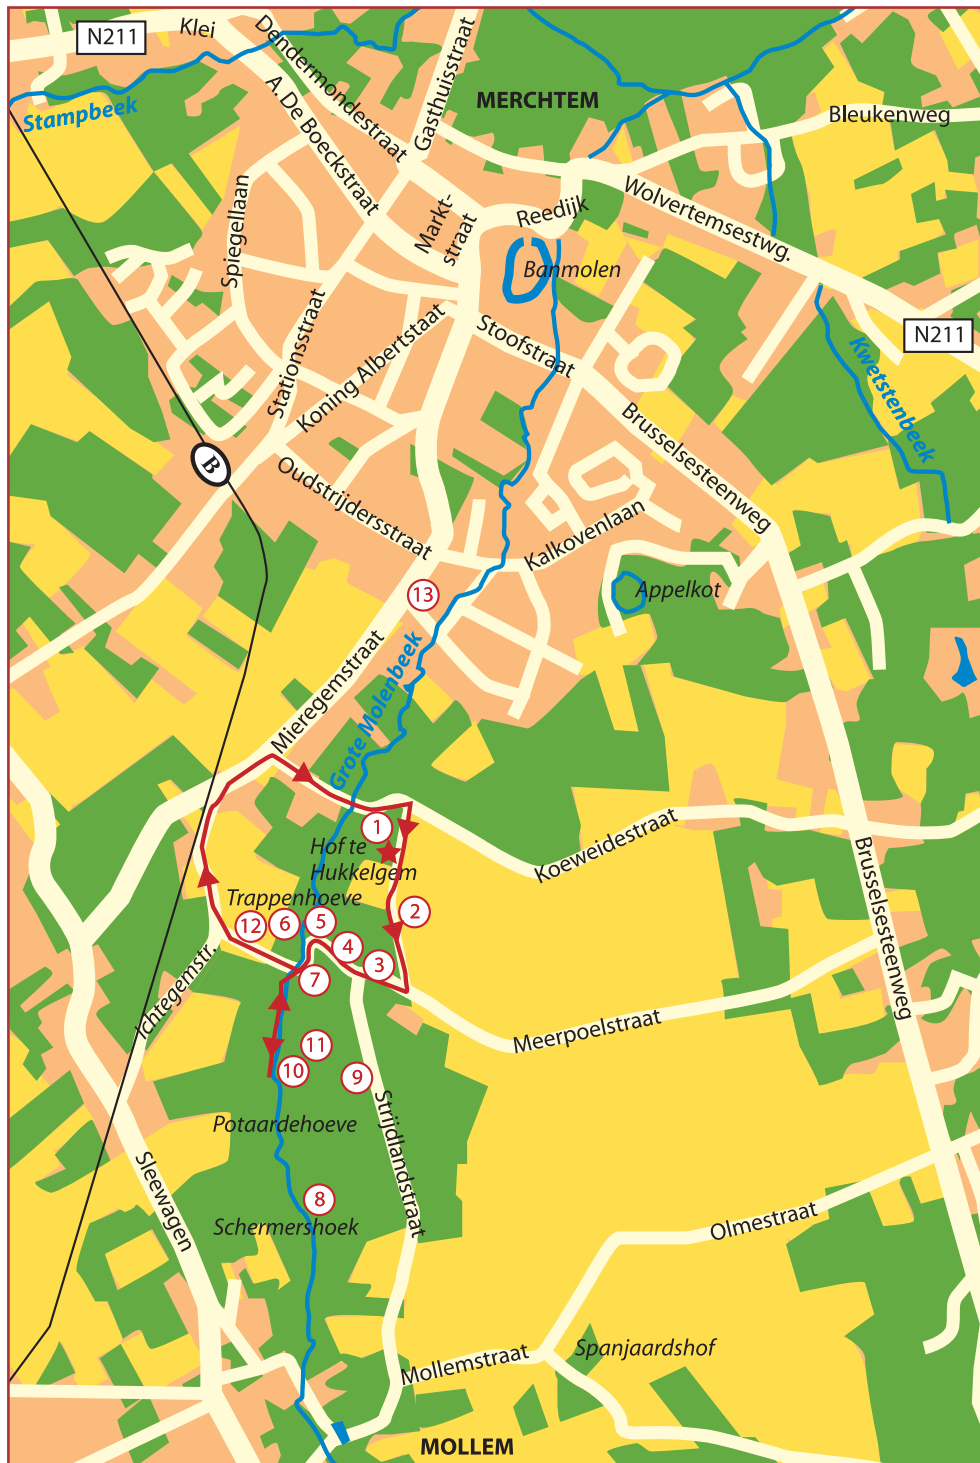

MERCHTEM - GROTE MOLENBEEK

Legende					
	Groene gebieden		Waterlopen, vijvers		Traject
	Verstedelijkt gebied		Wegen		Aandachtspunten
	Landbouwgebied		Spoorweg		Afspraakplaats Strijlandstraat - Hof te Hukkelgem

PROVINCIE
VLAAMS-BRABANT

WATER WAKEN IN ALLE RIVIEREN - MEER RUIJKE WATERS
DE MILIEUBOOT

MOS
Milieuzorg op School