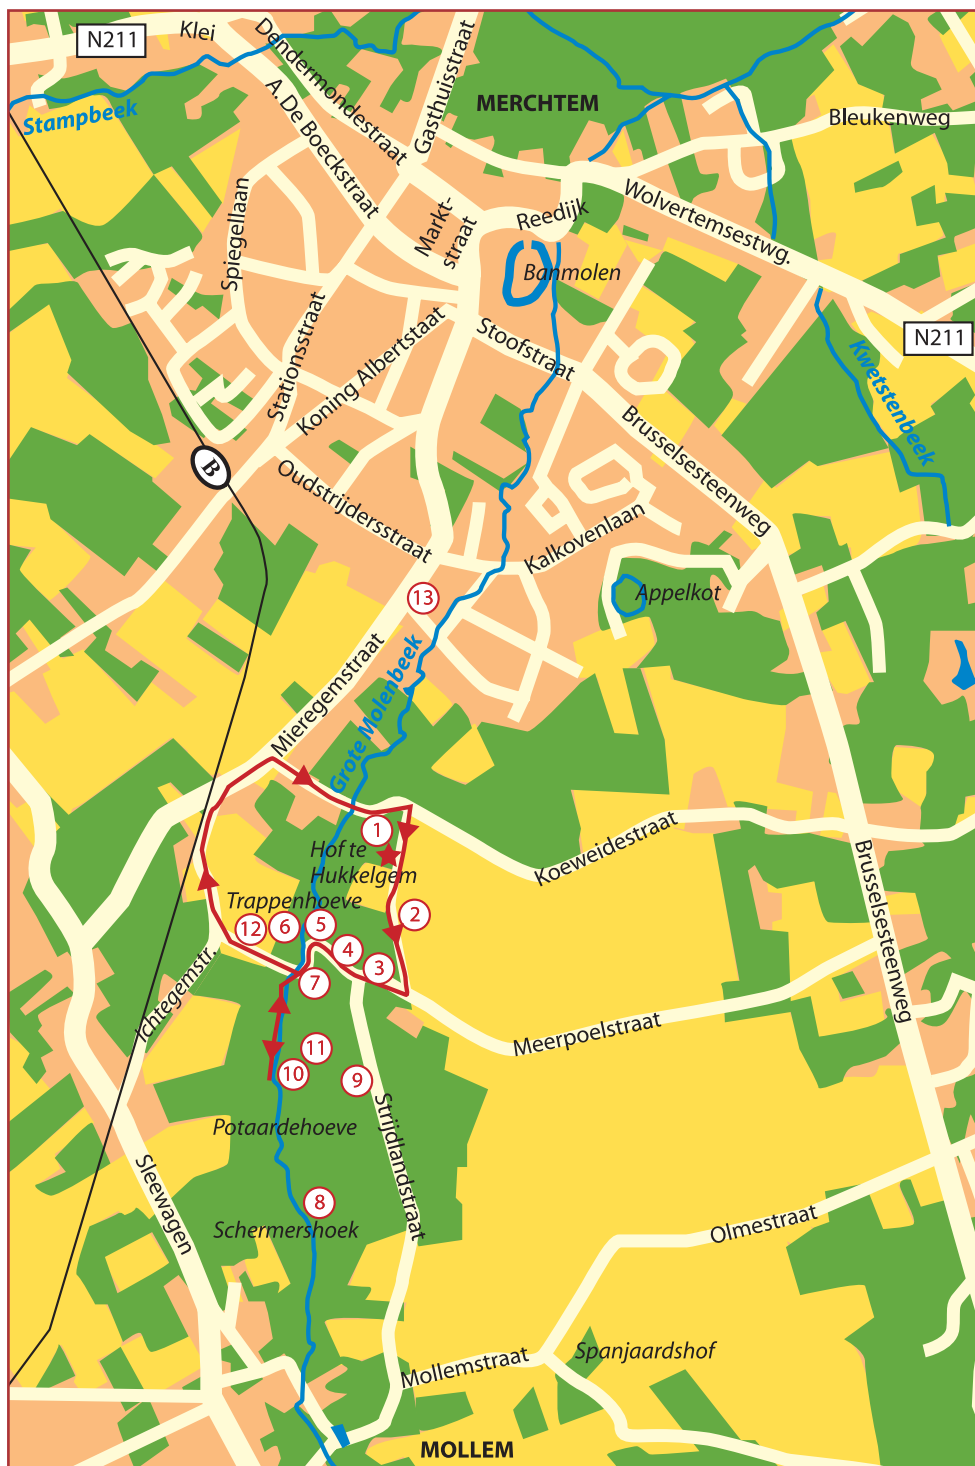

MERCHTEM - GROTE MOLENBEEK

Legende	
	Groene gebieden
	Verstedelijkt gebied
	Landbouwgebied
	Waterlopen, vijvers
	Wegen
	Spoorweg
	Traject
	Aandachtspunten
	Afspraakplaats Strijlandstraat - Hof te Hukkelgem