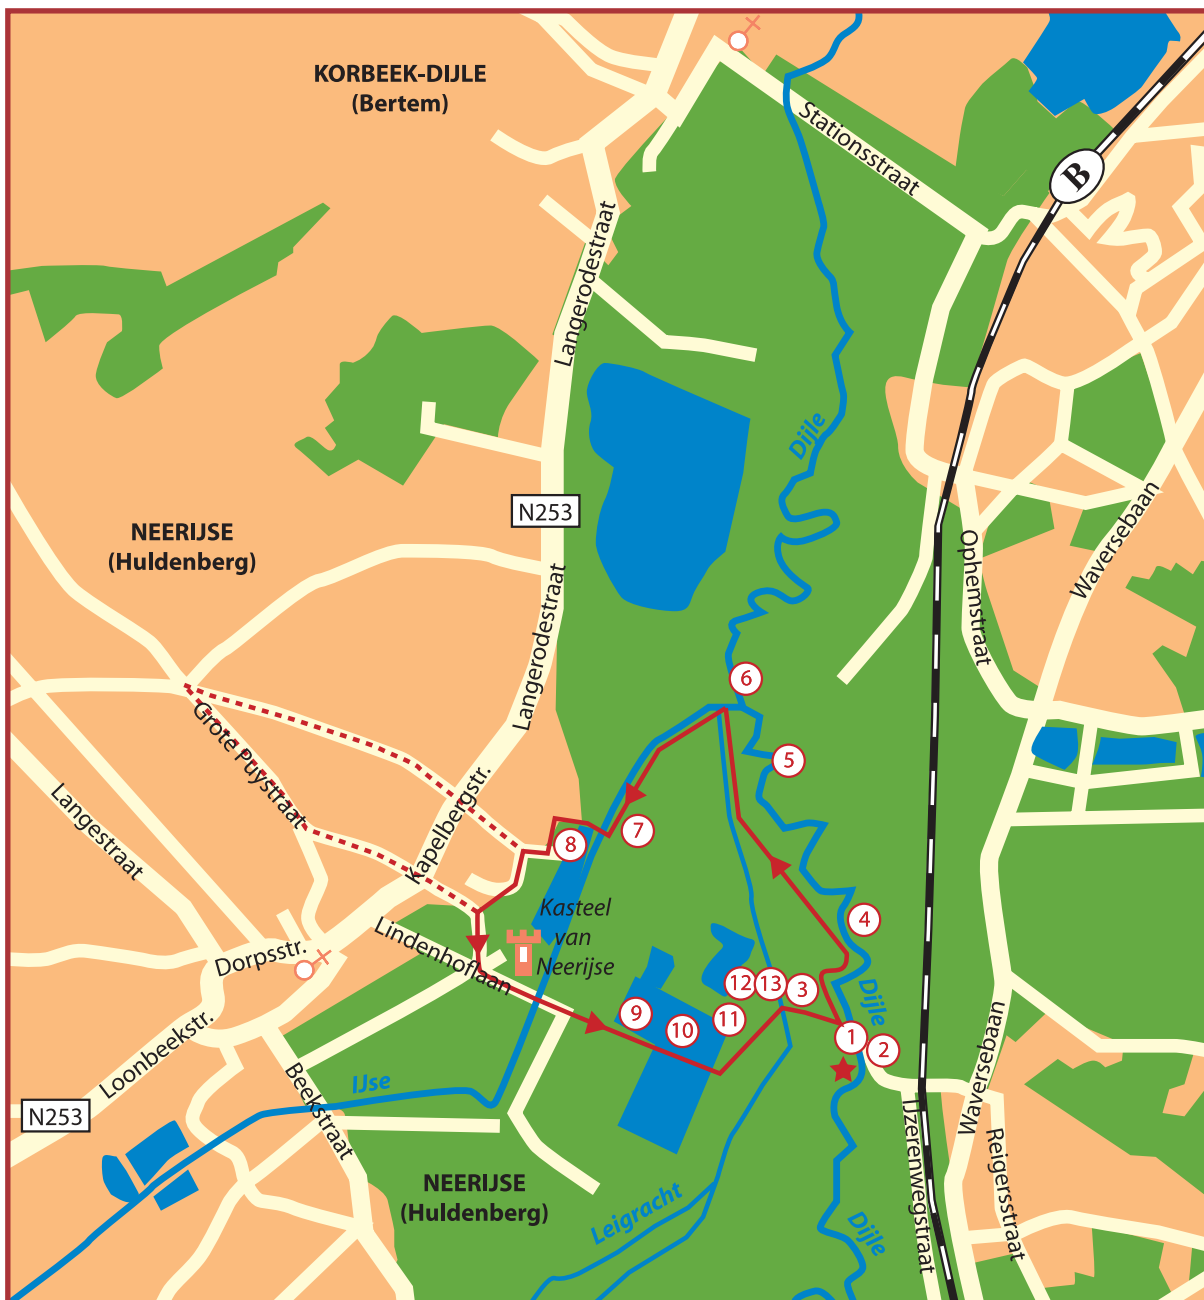

LEUVEN - DOODE BEMDE

Legende		Groene gebieden		Kasteel		Spoorweg
		Verstedelijkt gebied		Kerk		Traject
		Waterlopen, vijvers		Wegen		Aandachtspunten
						Afspraakplaats Reigerstraat - Parking Doode Bemde