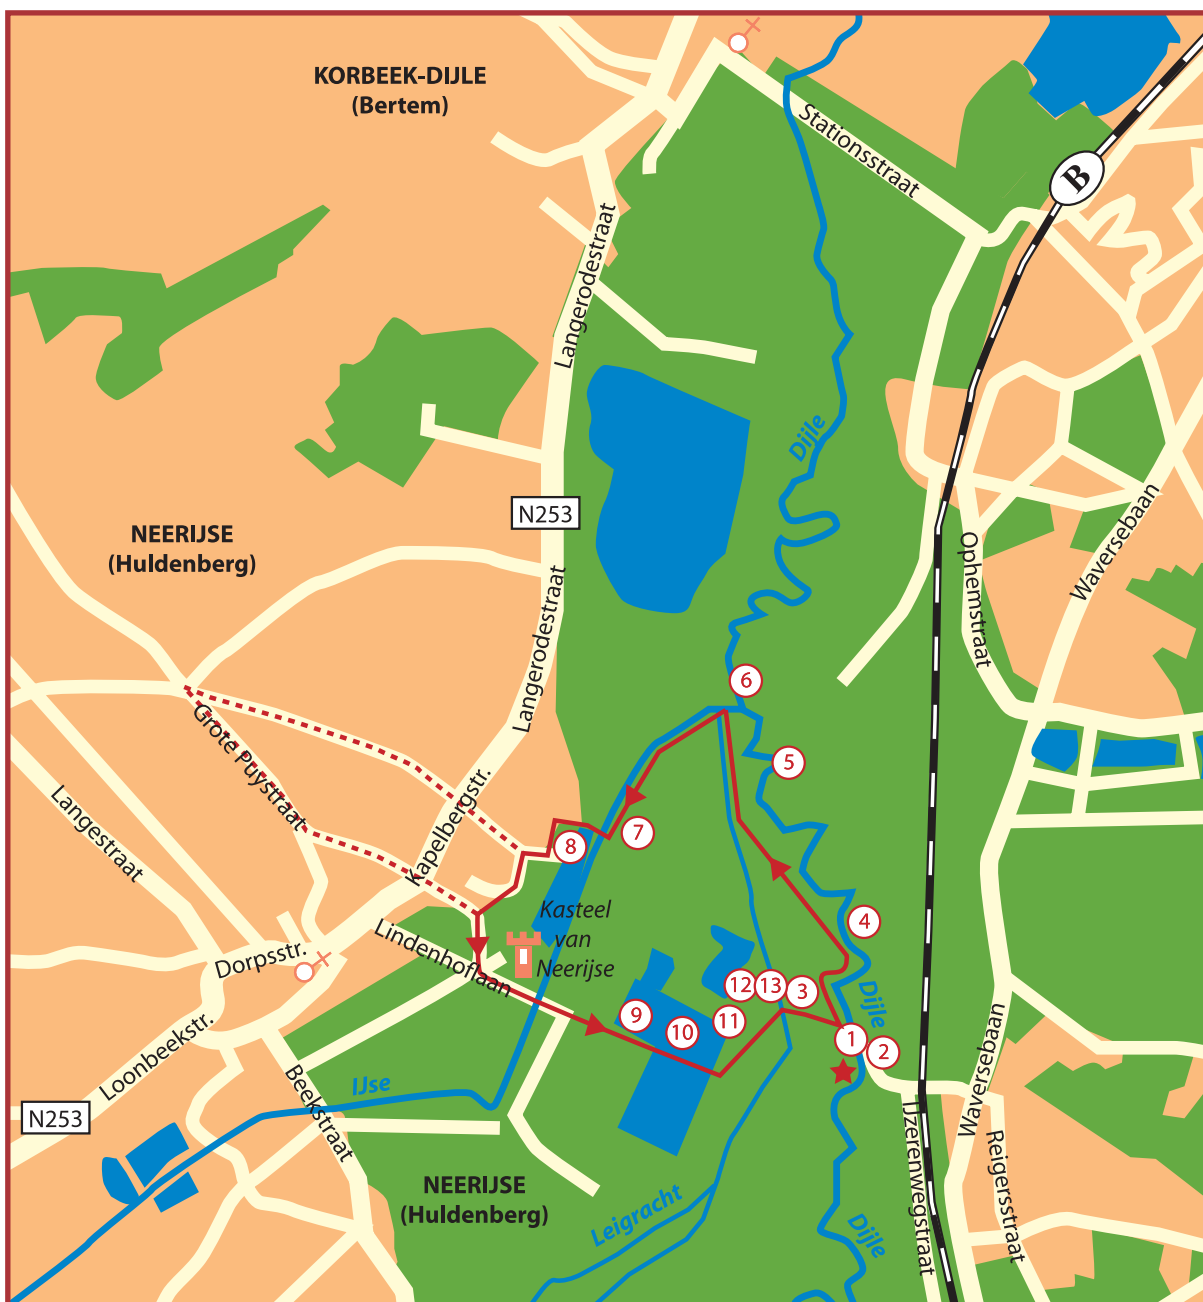

LEUVEN - DOODE BEMDE

Legende		Groene gebieden		Kasteel		Spoorweg
		Verstedelijkt gebied		Kerk		Traject
		Waterlopen, vijvers		Wegen		Aandachtspunten
						Afspraakplaats Reigerstraat - Parking Doode Bemde