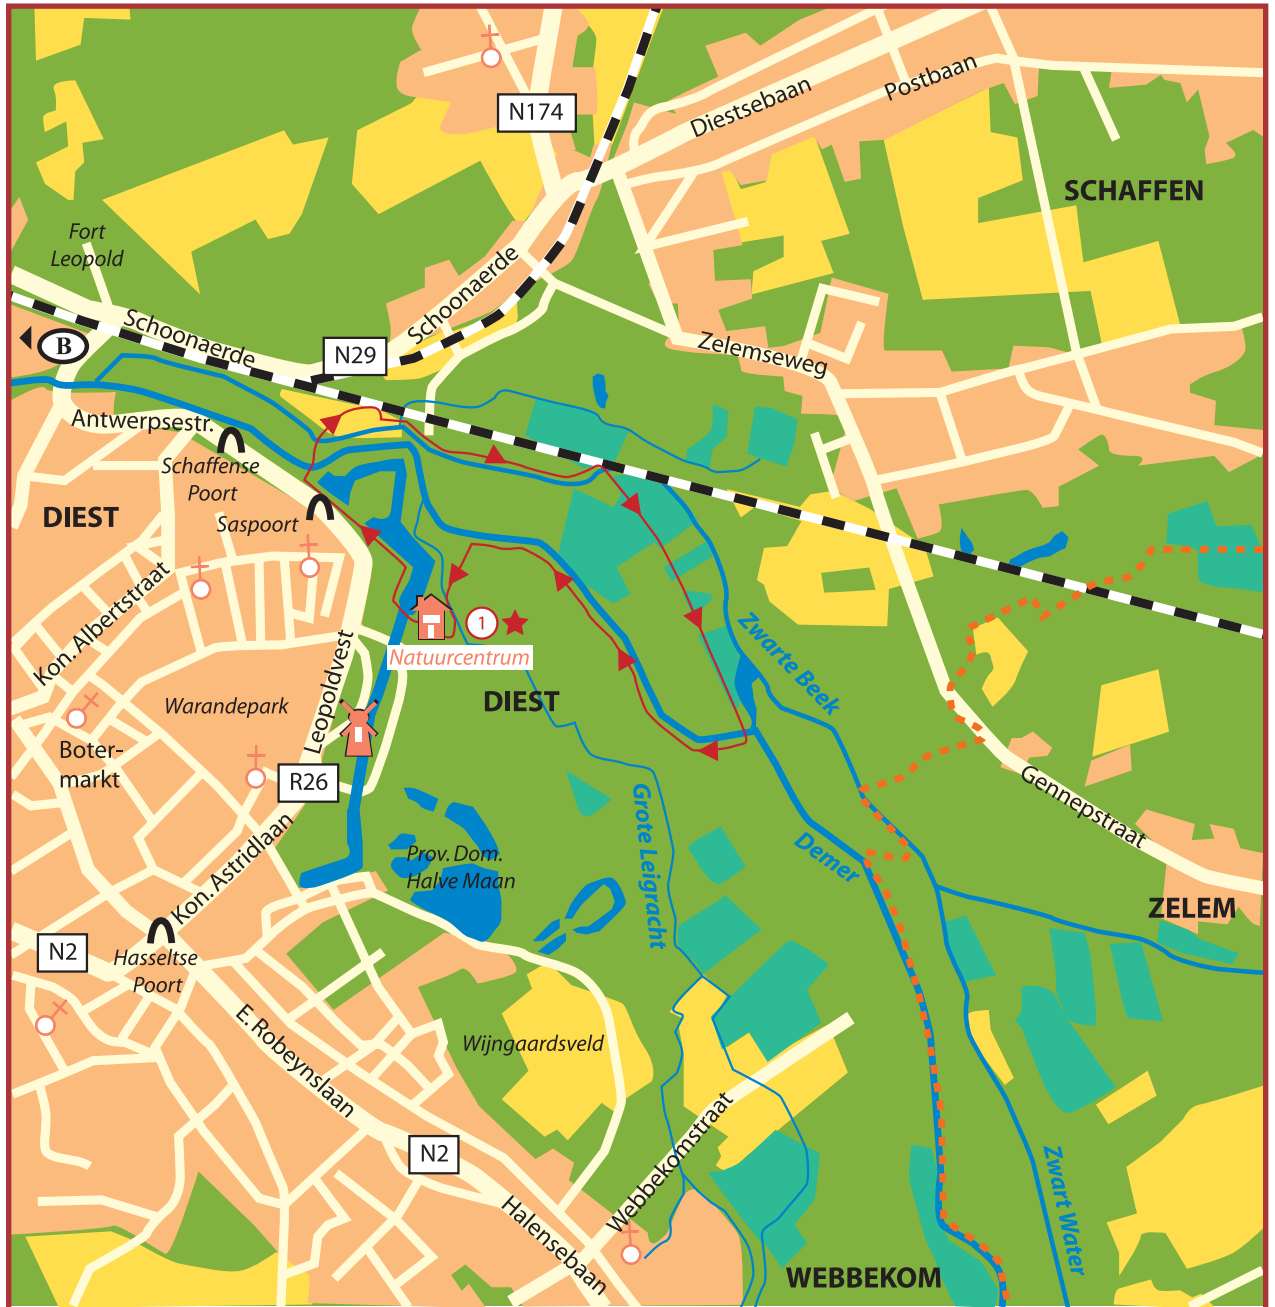

DIEST - WEBBEKOMS BROEK

Legende					
	Groene gebieden		Waterlopen, vijvers		Traject
	Verstedelijkt gebied		Wegen		Aandachtspunten
	Landbouw-gebieden		Provinciegrens		Afspraakplaats Leopoldvest - Natuurcentrum
	Moerasgebied		Spoorweg		Stadspoort