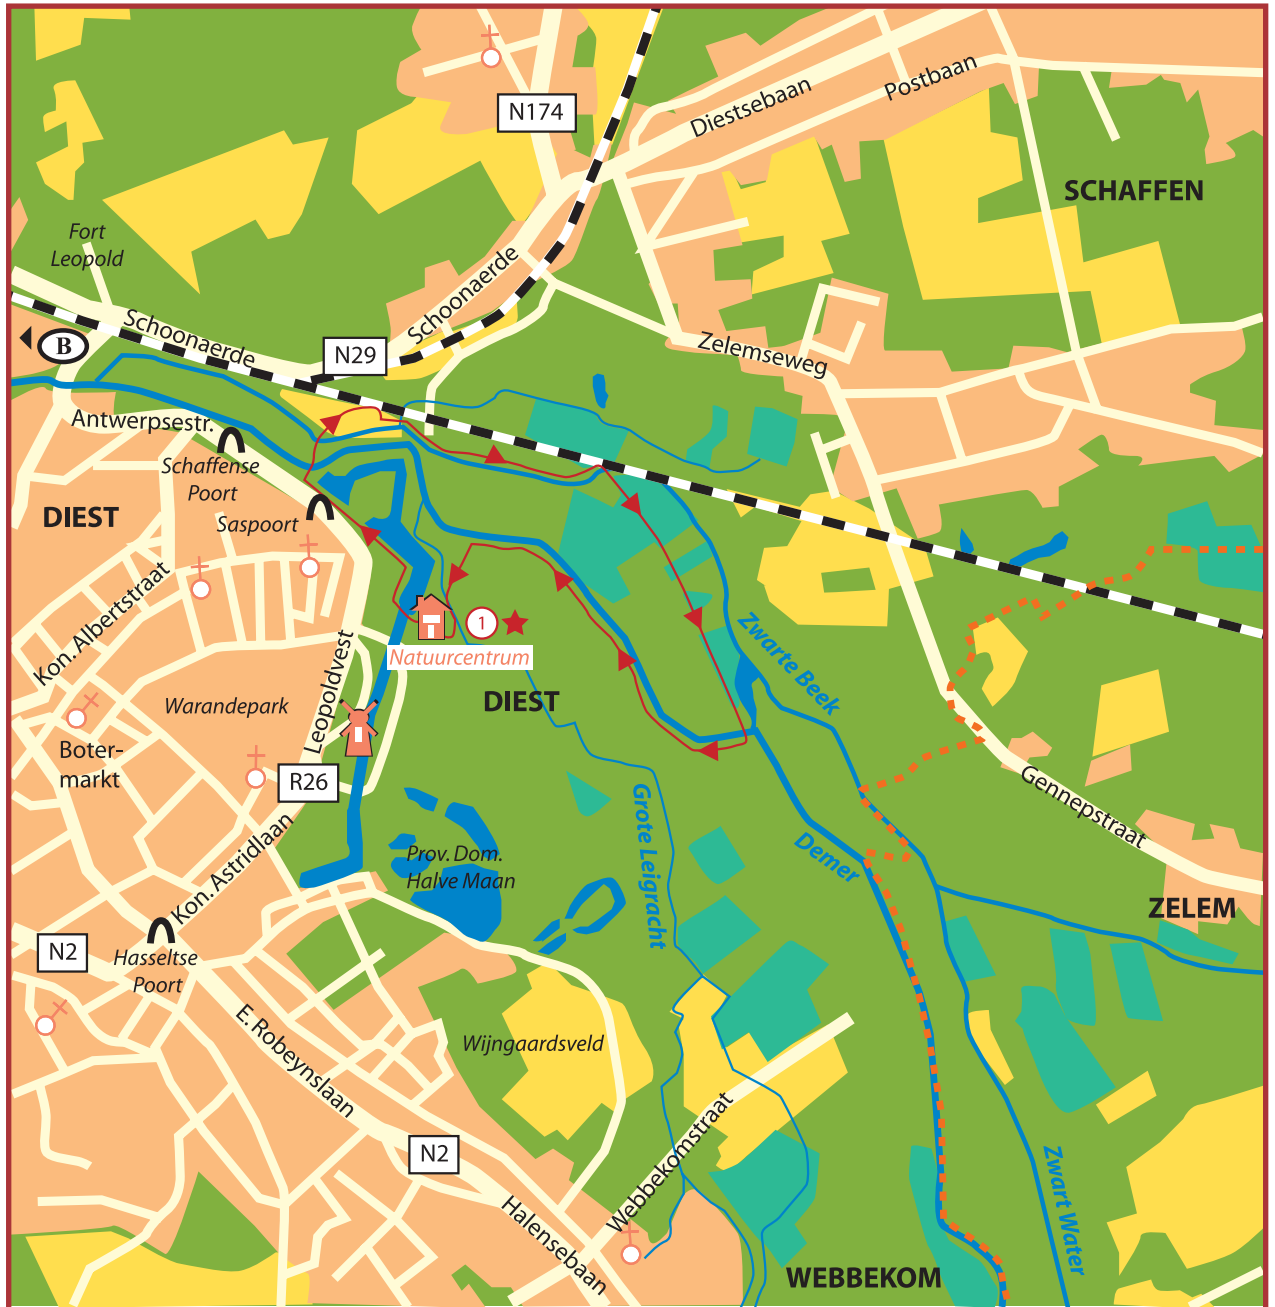

DIEST - WEBBEKOMSBROEK

Legende					
	Groene gebieden		Waterlopen, vijvers		Traject
	Verstedelijkt gebied		Wegen		Aandachtspunten
	Landbouwgebieden		Provinciegrens		Afspraakplaats Leopoldvest - Natuurcentrum
	Moerasgebied		Spoorweg		Stadspoort